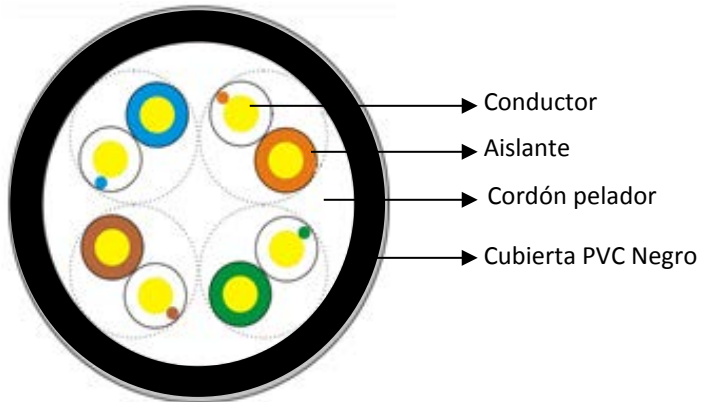

12251B305

El Cable UTP Enson 12251B305 en su presentación de 305 metros es ideal para interiores. Su Categoría 5e le permite transmitir video en CCTV, Video IP y Redes.

Características:

- Aluminio revestido de cobre.
- Cable de 8 hilos.
- Para interiores.

Especificaciones

Tipo	UTP
Categoría Cable	Cat5e
Hilos	8 Hilos (4 pares)
Calibre	24AWG (0.511mm)
Conductor	0.5mm CCA (CooperClad Aluminum-Aluminio revestido de cobre)
Aislamiento	HDPE ID 0.9mm Espesor:0.195mm
Cubierta	PVC Negro OD 5.3mm
Aislante de cubierta	0.6 mm
Frecuencia	100 MHz
Temperatura	Operación: -20°C a 75°C
Empaque	Bobina 305m
Color	Negro
Aplicación	Interior
Distancias recomendada	Video:100 m Corriente: 50m Datos: 100 m