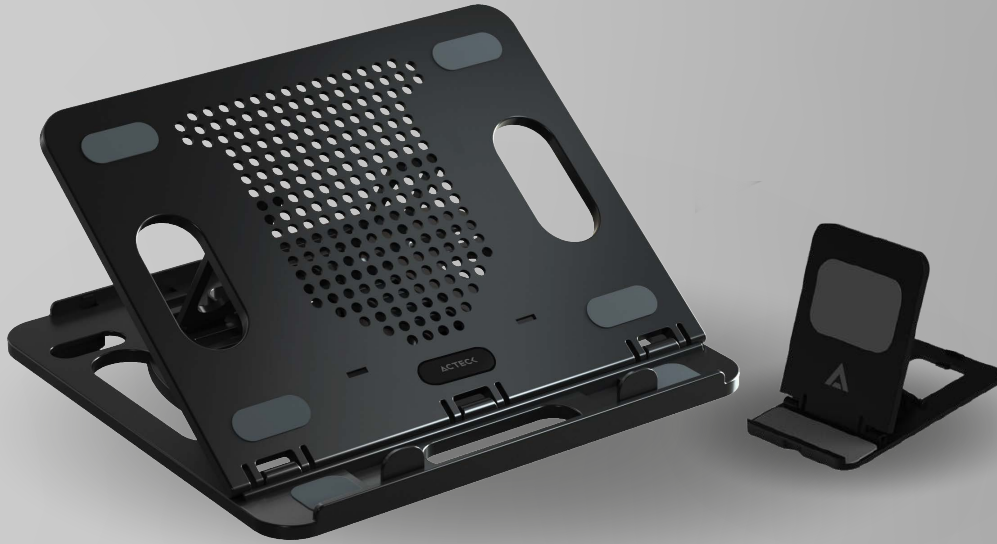

ACTECK

ESSENTIAL SERIES

FROOST PRIME BE225

Base enfriadora

「16"」

Tamaño de **Laptop** compatible

Base ajustable **8 niveles**

Ligera y fácil **de transportar**

12
de meses
garantía

360°
Base **giratoria** ajustable

Incluye **porta celular**

Estructura ABS **Resisten**

Base **Antiderrapante**

KG
Peso **0.750 g**

ESPECIFICACIONES

Producto	Base enfriadora
Modelo	AC-936170
Material	ABS
Dimensiones	3290 x 255 x 25 mm
Peso	0.450 g
Compatibilidad	Laptops de 11" a 17"
Ajustes de altura	8 ajustes

INFORMACIÓN DE EMPAQUE

Código EAN-13	7506215936170
Medida de empaque (L*W*H)	28.1 cm * 6.2 cm * 25 cm
Peso empaque	
Piezas por master	30
Medidas master (L*W*H)	70 cm * 27 cm * 27.5 cm