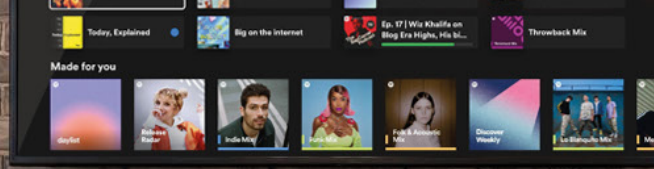

CALIDAD EN CADA DETALLE

Fabricado con materiales premium, **este equipo está diseñado para durar y brindar una calidad de sonido** que no se desvanece con el tiempo, ofreciéndote un producto confiable y duradero para el uso diario.

ALTA SENSIBILIDAD PARA CADA NOTA

Con 60 dB de sensibilidad, estas bocinas capturan cada detalle del sonido. **Desde los tonos más bajos hasta los agudos más claros**, la experiencia de escucha es envolvente y precisa.

Sonido Premium que ilumina tu espacio
Potencia y Estilo