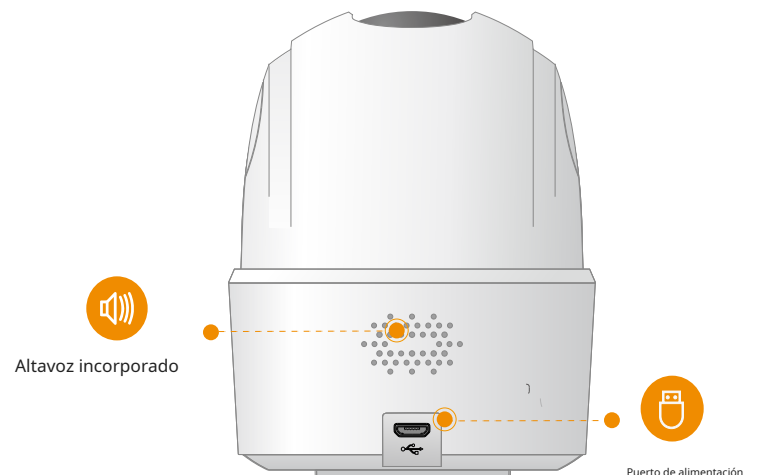

Vista trasera

Especificaciones

Cámara

CMOS progresivo de 1/2,8" 3
MP (2304 x 1296)
Visión nocturna: Lente fija de 3,6 mm de
distancia de 10 m (33 pies)
Campo de visión: 83°(H), 46°(V), 100°(D)
355°Pan & -5~80°Tilt

Audio video

Compresión de video: H.265/H.264 Velocidad
de cuadro de hasta 25/30 fps
Zoom digital 16x
Audio bidireccional

Gestión de Avisos

Detección de movimiento
Detección humana
Región Configurable
Alarma de sonido anormal

Red

Wi-Fi: IEEE802.11b/g/n, campo abierto de 50 m
Aplicación Imou: iOS, Android
onvif

Interfaz auxiliar

Ranura para tarjeta Micro SD (hasta 256 GB)
Micrófono y altavoz integrados
Botón de reinicio

General

Consumo de energía de la fuente de
alimentación DC 5V1A: < 3.7W
Entorno de trabajo: -10 °C~+45 °C, menos del 95 % de HR
Dimensiones: 77,4 × 77,4 × 106,2 mm (3,04 × 3,04 × 4,17 pulgadas)
Peso: 201 g (0,44 lb)
CE

Qué hay en la caja

- 1x Cámara
- 1x Guía de inicio rápido
- 1x adaptador de corriente
- 1 cable de alimentación.
- 1 paquete de tornillos.
- 1 placa de montaje.
- 1x Mapa de posición de instalación