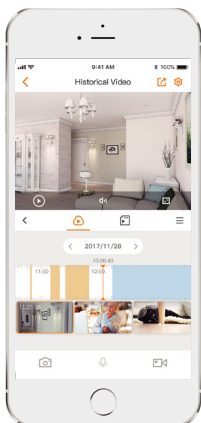

Alarma de sonido anormal

Envía alertas a su teléfono inteligente cuando detecta un sonido anormal

Notificación de alarma

Envía alertas instantáneas a su teléfono móvil cuando se detecta un evento

Sirena incorporada

Ahuyenta a los extraños de tu casa

Almacenamiento diversificado

Admite NVR, almacenamiento en la nube o tarjeta Micro SD (hasta 256 GB)

Conversación bidireccional

Comuníquese fácilmente con la familia y las mascotas