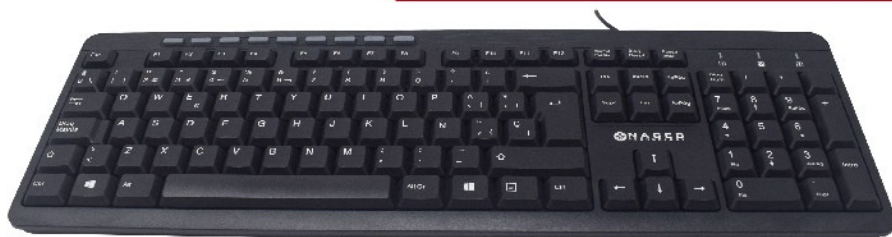

NA-0109

Teclado Multimedia

Funciones del Teclado:

- Estable y durable con teclas multimedia.
- Diseño estándar de las teclas clave, facilita el trabajo.
- 9 teclas multimedia.

Especificaciones del teclado:

- Windows 2000/XP/Vista/7 /8 /10
- Voltaje: 5V
- Corriente: 100mA

Empaque:

- Peso: 492g • Medidas: Largo: 45.8cm, Alto: 16cm, Ancho: 2.5cm