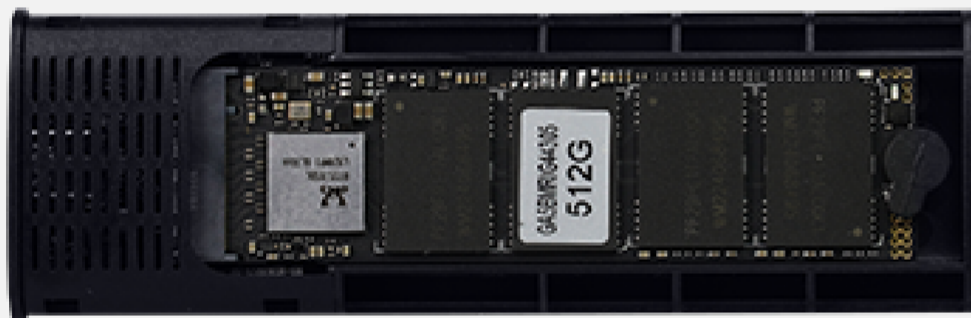

SSD-400

Vorago®

Enclosure M.2 400

Carcasa M.2

Dale nueva vida a tus SSD convirtiéndolos fácilmente en portátiles con el gabinete para discos SSD-400 de Vorago. Su tamaño compacto y cuerpo de aluminio lo hacen ideal para llevarlo a todas partes protegiéndolo en todo momento.

PORTÁTIL EN

SEGUNDOS

SSD | CARCASA M.2

Características
Sobresalientes

SATA
NVME

Soporta
2TB

ToolFree

USB Tipo C

Adaptador
Tipo C a USB A y Tipo C

10GB^{ps}
Transferencia

Compatible. El SSD-400 es ideal para resguardar dispositivos de almacenamiento M.2, NVME y SATA con capacidad de hasta 2 TB.

Rápido. Transfiere información a alta velocidad a través de su conexión USB Tipo C o USB A 3.1. Hazlo compatible también con conexión USB gracias al cable con adaptador incluido y utilízalo donde lo necesites.

Tool Free. Comienza a usarlo en cuatro sencillos pasos: Abre el estuche, coloca el disco, cierra y conéctalo. Así de fácil y sin necesidad de herramientas.

Especificaciones Técnicas

Modelo: SSD-400

Artículo:	Carcasa M.2
Voltaje	5 V 1 A
Conector	USB Tipo C
Soporta	Interfaz externa
Adaptador	Usb Tipo C / USB 3.1
Tasa de transferencia	Hasta NVME 10 Gbps Hasta SATA 5Gbps
Interface interna	M.2 SATA y NVME SSD
Tamaño	
DD soportado	NVME PCIe interfaz soporta B key M.2 SSD: 2280,2260,2242,2230 NGFF (SATA) interface soporta M key M.2 SSD: 2280,2260,2242,2230
Capacidad Maxima	2 TB
Medidas	109 x 38 x 13.8 mm