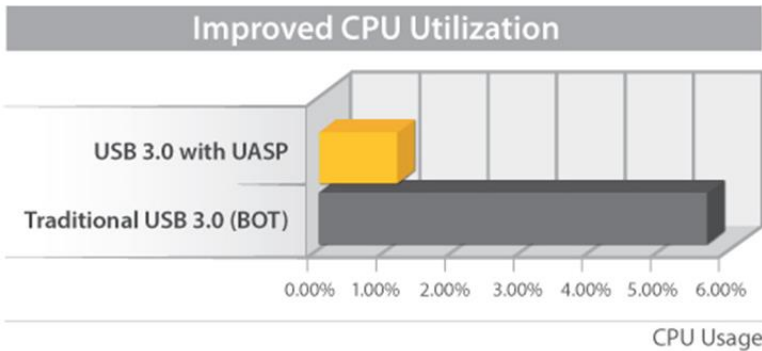

El modelo SDOCKU33BV está avalado por la garantía de dos años de StarTech.com, con soporte técnico gratuito de por vida.

Rendimiento mejorado con UASP

Soporte para UASP en Windows 8, Mac OSX (10.8 o superior) y Linux. En las pruebas realizadas, UASP obtuvo un rendimiento con una velocidad de lectura 70% más rápida y una velocidad de escritura 40% más rápida, en contraste con el rendimiento máximo de USB 3.0 convencional.

Fast Transfer Speeds

A la misma plena capacidad de rendimiento, las pruebas de UASP también muestran un 80% de reducción en los recursos necesarios de procesador.

Los resultados de las pruebas se obtuvieron al utilizar un sistema Ivy Bridge de Intel®, una caja de StarTech.com con UASP disponible, así como una unidad SATA III de estado sólido (SSD).