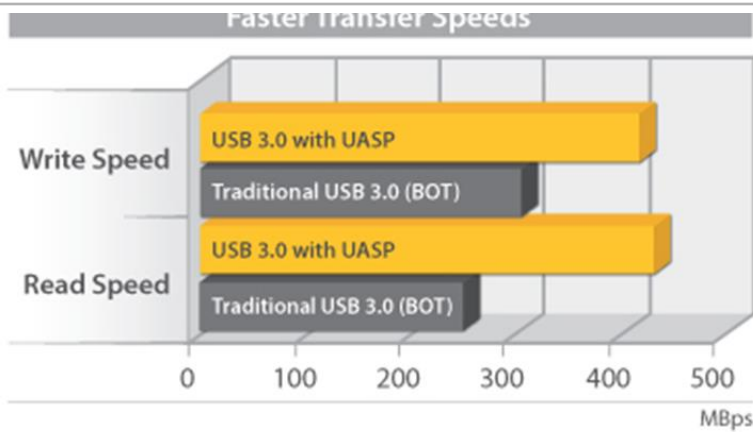

A la misma plena capacidad de rendimiento, las pruebas de UASP también muestran un 80% de reducción en los recursos necesarios de procesador.