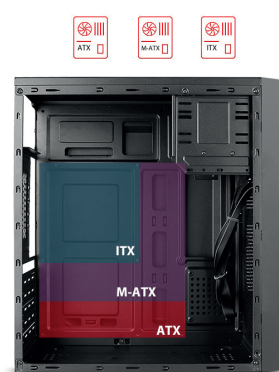

# CABINET MICRO ATX

Gabinete para PC

Modelo 1

Modelo 2

**Fuente de poder**  
⚡ 500w incluida

**Puerto para Tarjeta Madre**  
ATX/ Micro ATX/ Mini ITX

**Puertos USB**  
1 x 3.0 - 1 x 2.0  
1 x 3.5

**Fuente de poder**  
1 x 500w

**Puerto para Ventilador**  
De 8 cm  
Liquid cooling: 240mm max

**Espacio para Disco Duro**  
2 x 3.5 HDD.  
2 x 2.5 SSD.

**7 Espacios PCI**

**Color**  
MODELO 1  
MODELO 2

**SKU**  
STPGAC3B  
STPGAC4B

**Ean13**  
7503028126385  
7503028126392

## Especificaciones

Item	Especificaciones
Modelo	Stylos tech Gabinete ATX (CGAB2/CGAB3)
Material	Aluminio + Plástico ABS
Puertos	1x3.0, 1x2.0, 1x3.5
PCI	7 slots
HDD	X2
SSD	X1
CDR	X4
Medidas	180 x 360 x 410mm
Otros datos	Diseño ergonómico, FUENTE DE PODER 500W INCLUIDA. Garantía de 1 Año*  Peso individual: grs. Medidas: L 18 x A 36 x P 41 cm Peso corrugado piezas por caja Bruto:kg Neto: kg Medidas: L 43.8 x A 22.8 x P 46.8 cm