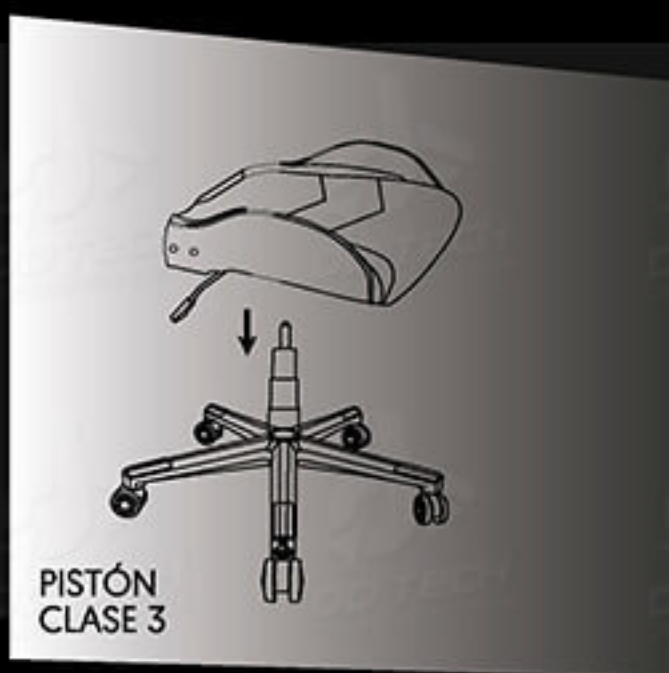

**FOAM**

Original tipo 30 que crea la comodidad perfecta.

**ESTRELLA**

5 soportes metálicos, totalmente resistentes para días y noches de partidas.

**BRAZO**

Ajustable a los grados de giro en el respaldo.

**CUERPO**

Base metálica de acero con soportes reforzados, para mayor estabilidad.

**SOPORTE**

Soporte lumbar y superior con material textil ergonómico que se ajusta a tus moviminetos.

**XZ05**

TIPO: SILLA GAMER  
FOAM: ORIGINAL TIPO 30  
BASE: ACERO  
MATERIAL: PVC ALTO DESEMPEÑO  
BRAZOS: AJUSTABLES  
MECANISMO: MULTI-INCLINACIÓN  
AJUSTE DE ALTURA: SÍ  
AJUSTE DE INCLINACIÓN: SÍ DE 165  
PISTÓN HIDRÁULICO DE GAS: CLASE 3, HEAVY DUTY  
ESTILO DEL RESPALDO: DESCANSO FULL-LENGHT  
SOPORTE LUMBAR: TEXTIL ERGONÓMICO  
SOPORTE SUPERIOR: TEXTIL ERGONÓMICO  
TAMAÑO DE RUEDAS: 3 PULGADAS  
PESO [APROXIMADO]: 18 KG  
ALTURA RECOMENDADA: 130 - 190CM  
PESO MÁXIMO [RESISTENCIA]: 115KG