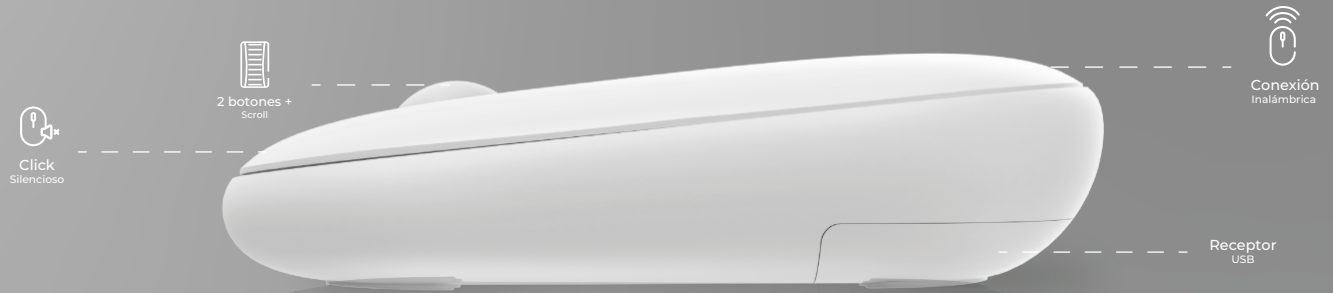

Ratón Inalámbrico 2.4 GHz  
**OPTIMIZE EDGE MI460**  
 Wireless 2.4 GHz Mouse

Hasta  
**1500 DPI**

Ultra  
**Ligero**

ADVANCED SERIES

Compatibilidad  
**Windows y Mac**

**ESPECIFICACIONES**

<b>Nombre de producto</b>		Ratón Inalámbrico
<b>Código de producto</b>		AC-934114
<b>DPI</b>		1500
<b>Compatibilidad</b>	Computadora	Windows y Mac
<b>Conectividad</b>	Modo	Inalámbrico 2.4 GHz
	Conexión	Receptor USB
<b>Botones</b>	Cantidad	2 + scroll
<b>Batería</b>	Tipo	Alcalina
<b>Energía</b>	Consumo del dispositivo	12 mA
	Alimentación	1 * AA
	Consumo del receptor	30 mA
<b>Material</b>		Plástico
<b>Color</b>		Blanco
<b>Dimensiones</b>		10.69 cm * 5.84 cm * 2.67 cm
<b>Peso</b>		77 g
<b>Garantía</b>		1 año

**INFORMACIÓN DE EMPAQUE**

<b>Código EAN-13</b>	7506215934114
<b>Medida empaque (L * W * H)</b>	9.5 cm * 4.5 cm * 14 cm
<b>Peso empaque</b>	g
<b>Piezas por inner</b>	20
<b>Medida inner (L * W * H)</b>	22.8 cm * 19.3 cm * 28.6 cm
<b>Peso inner</b>	cm