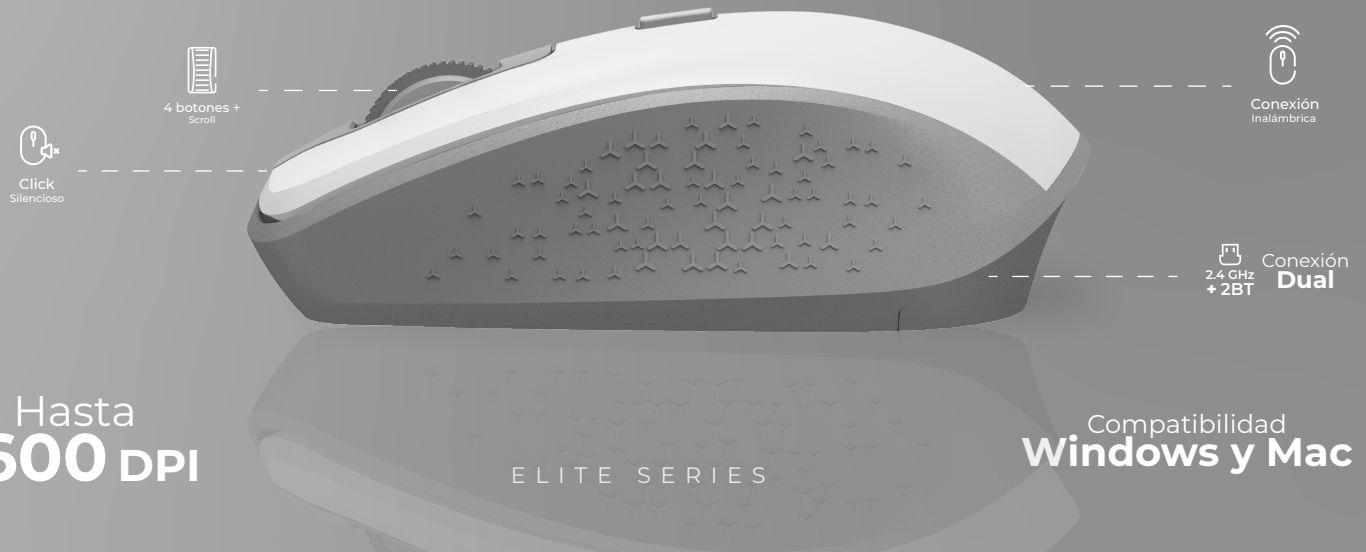

Ratón Inalámbrico Doble Conectividad
OPTIMIZE TRIP MI670
 Wireless Dual Connection Mouse

Hasta **1600 DPI**

ESPECIFICACIONES

Nombre de producto		Ratón Inalámbrico
Código de producto		AC-934138
DPI		800, 1200 y 1600
Compatibilidad	Computadora	Windows y Mac
Conectividad	Modo	Inalámbrico 2.4 GHz / BT
	Conexión	Receptor USB
Botones	Cantidad	4 + scroll
Batería	Tipo	Alcalina
Energía	Consumo del dispositivo	20 mA
	Alimentación	1 * AA
	Consumo del receptor	30 mA
Material		Plástico
Color		Blanco
Dimensiones		10 cm * 6.24 cm * 3.56 cm
Peso		77 g
Garantía		1 año

INFORMACIÓN DE EMPAQUE

Código EAN-13	7506215934138
Medida empaque (L * W * H)	9.5 cm * 4.5 cm * 14 cm
Peso empaque	g
Piezas por inner	20
Medida inner (L * W * H)	22.8 cm * 19.3 cm * 28.6 cm
Peso inner	cm