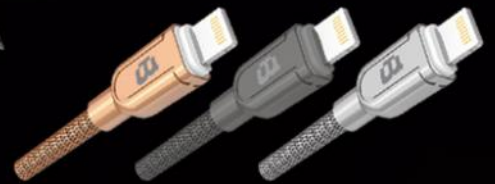

CABLE USB EXCELENCE METÁLICO

Cable entrelazado con materiales resistentes para **evitar torceduras, enredos y roturas.**

Diseño elegante por dentro y por fuera con recubrimiento de pintura metálica para proteger las uniones del cable, mejorando su tiempo de vida.

Total compatibilidad con tus dispositivos móviles.

Puerto USB

Puerto Micro USB

Puerto Lightning

COBRE		GRIS		PLATA	
CACOMTE-3	Micro-USB	CAGYMTE-3	Micro-USB	CASMTE-3	Micro-USB
CACOLTE-3	Ligthning	CAGYLTE-3	Ligthning	CASLTE-3	Ligthning

Especificaciones Técnicas

- * **Longitud:** 1 metro.
- * **Salida:** 2.4A, Quick Charger.
- * **Tipo de uso:** Para carga y transferencia de datos.
- * **Tipo de conector:**
 - Micro-USB a USB Tipo A.
 - Lightning a USB Tipo A.

* Para uso en:

Quick Charger
Carga Rápida **3.0**

www.**Blackpcs.com**