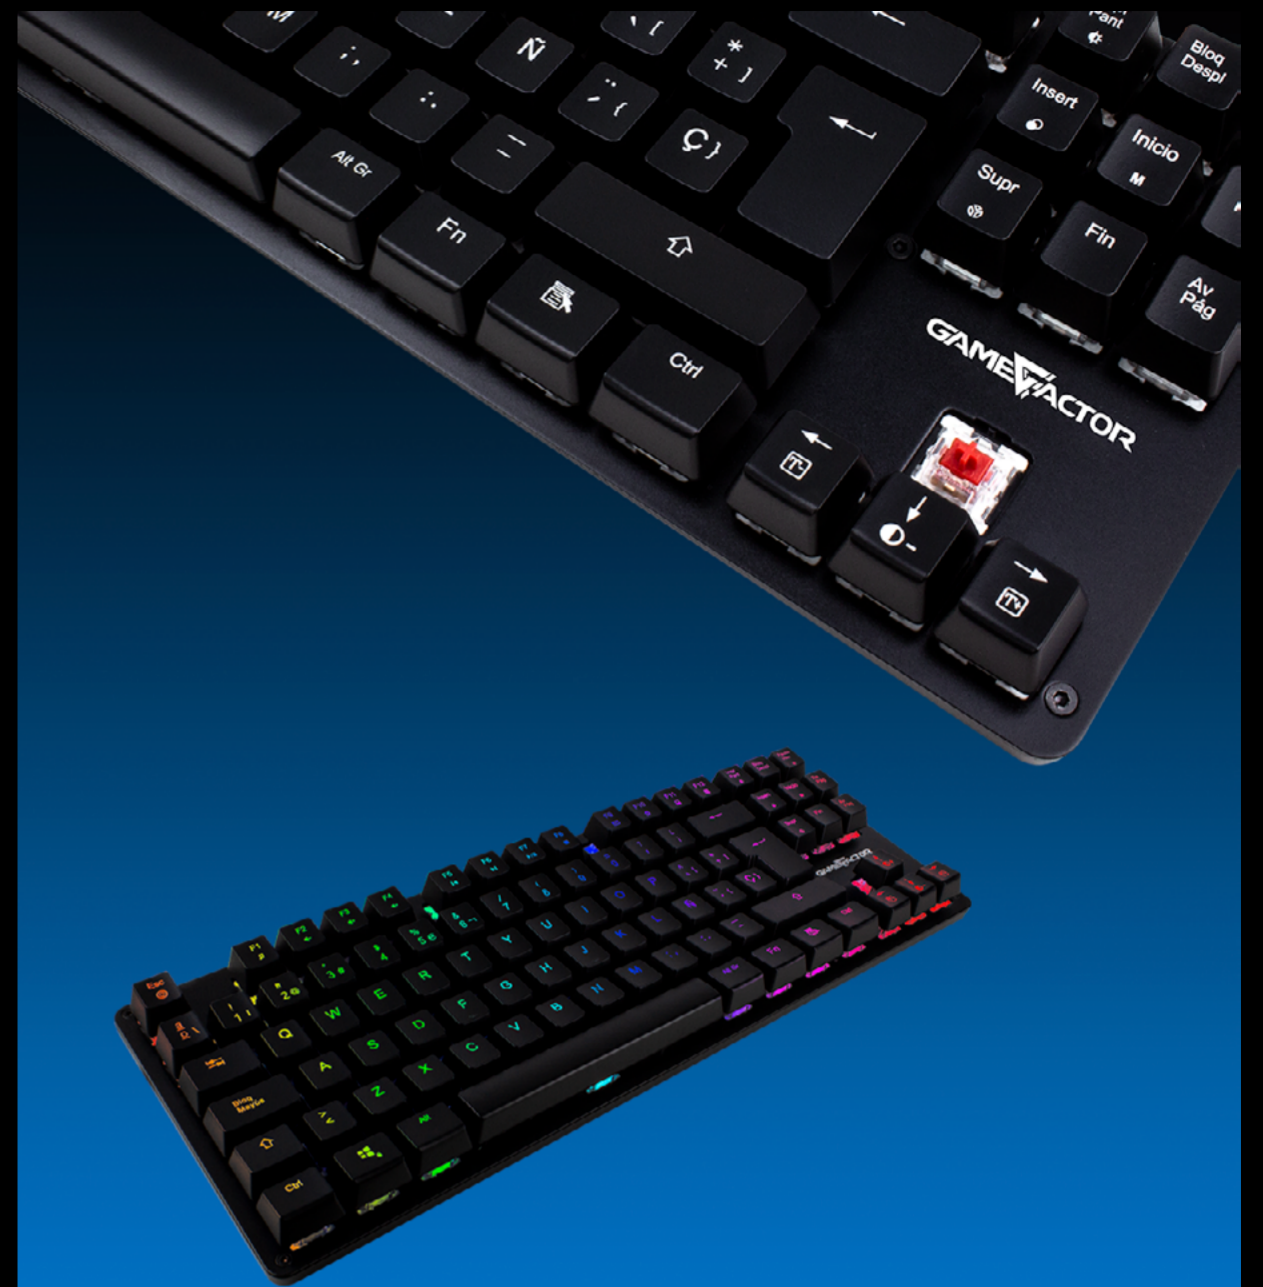

KBG500

GAMEFACTOR

Teclado Gamer

Teclado Game Factor Mecánico

Desempeño para llevar

El sueño de los amantes de los TenKeyless ha llegado. El KBG500 es un teclado mecánico compacto, con switches Outemu e iluminación RGB configurable, la combinación ideal

KEYBOARD GAMER
KBG500

DESEMPEÑO

PARA LLEVAR

KBG500 | TECLADO GAMER

Características Sobresalientes

ANTI-GHOSTING

TECLAS
RETROILUMINADAS

MODO GAMER

RGB

Durable. Sus switches Outemu tienen una vida asegurada de 50 millones de pulsaciones, junto con su cable recubierto con Nylon y terminales reforzadas te garantizan teclado para rato.

RGB. El KBG500 está equipado con iluminación RGB personalizable, cuenta con todos tus modos favoritos de iluminación, elige tu modo y color favorito utilizando las teclas, no necesitas ningún software.

Compacto. El KBG500, aparte de tener un look genial, es compacto, por lo que es ideal para llevarlo a torneos o Lan Partys.

Especificaciones Técnicas

Modelo: KBG500

Artículo: Teclado Game Factor Mecanico
 Voltaje: 5 V cc, 250 mA
 Conector: USB
 Alimentación: USB